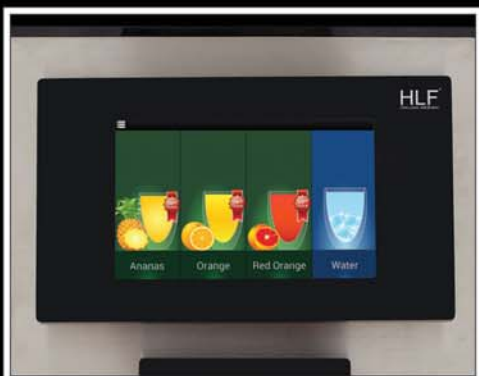

HLF[®]
ITALIAN DESIGN

... WHEN HI-TECH
COMES TO JUICE ...

HLF 3700 CD / 4700 CD

INTUITIVE TOUCH SCREEN

Intuitive layout not only in the beverages choice, but also during setting operations. The step-by-step mode allows you to customize the drink during preparation, to best satisfy the customer's needs! With the Touch Screen technology you have the total remote control of the machine.

TOUCH SCREEN INTUITIVO

Layout intuitivo non solo nella scelta delle bevande, ma anche durante le operazioni di programmazione. La modalità step-by-step permette di personalizzare la bevanda al momento della preparazione, per soddisfare al massimo le esigenze del cliente! Grazie alla tecnologia Touch Screen si dispone del totale controllo macchina in remoto.

INTUITIVER TOUCH SCREEN

Intuitive Layout nicht nur bei der Wahl der Getränke, sondern auch während der Einstellung Operationen. Dank dem Schritt-für-Schritt-Modus können Sie das Getränk während der Vorbereitung anpassen, um am besten die Bedürfnisse des Kunden zu befriedigen! Mit dem Touch-Screen-Technologie haben Sie die totale Fernkontrolle der Maschine.

LED

Die blaue LED in der Tassenbereich kontrastieren mit dem Edelstahl der Maschine und heben den technologischen Stil hervor. Die Arbeitsfläche ist mehr sichtbar und die Tasse Platzierung ist unmittelbar.