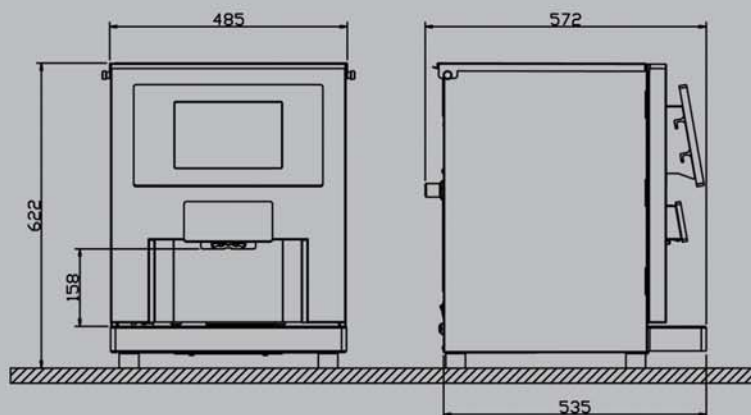

WxDxH / LxPxA / BxTxH	415x572x622 mm	485x572x622 mm
Weight / Peso / Gewicht	58 kg	60 kg

HLF 3700 CD

HLF 4700 CD